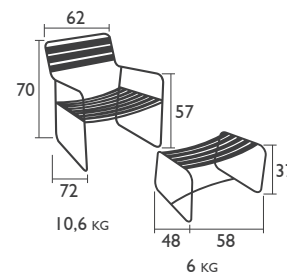

SURPRISING

DESIGN HARALD GUGGENBICHLER

SITZMÖBEL in Standardhöhe

I215 - STUHL

Struktur aus Stahldraht und Stahlblech mit Laserschnittmotiv
Stapelbarkeit: x 10 (Stapelhöhe: 1000 mm)

NIEDRIGE Sitzmöbel

I217 - TIEFER SESSEL

Struktur aus Stahldraht und Stahlblech mit Laserschnittmotiv

I216 - LOUNGER

Struktur aus Stahldraht und Stahlblech mit Laserschnittmotiv
Fußteil unter Sessel verstaubar

TISCH in Standardhöhe

I230 - TISCH 120 X 77 CM

Sonnenschirmloch Ø 41 mm
Struktur aus Stahldraht
Tischplatte aus Stahlblech

PIKTOGRAMME

EXTRA	 Extra Hochschutzbehandlung	SCHUTZ	 UV beständig	GARANTIE	 Garantie 1 Jahr	MARKT	 Fachleute Händler
	 Hochschutzbehandlung		 Stoff Wasseraabweisend		 Garantie 3 Jahre		 Spezialisierte Großmärkte
DETAILANGABEN	 Demontierbar	 Klappbar	 Einstellbar	 Zum Ausziehen	 Anzahl Gäste		
	 Abklappbar	 Stapelbar	 Maschinenwaschbar bei 40°C	 Abnehmbar			