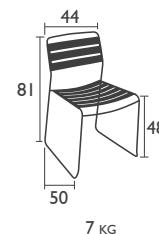

SURPRISING

DESIGN HARALD GUGGENBICHLER

SITZMÖBEL in Standardhöhe

I215 - STUHL

Struktur aus Stahldraht und Stahlblech mit Laserschnittmotiv
Stapelbarkeit: x 10 (Stapelhöhe: 1000 mm)

NIEDRIGE Sitzmöbel

I217 - TIEFER SESSEL

Struktur aus Stahldraht und Stahlblech mit Laserschnittmotiv

I216 - LOUNGER

Struktur aus Stahldraht und Stahlblech mit Laserschnittmotiv
Fußteil unter Sessel verstaubar

TISCH in Standardhöhe

I230 - TISCH 120 X 77 CM

Sonnenschirmloch Ø 41 mm
Struktur aus Stahldraht
Tischplatte aus Stahlblech

PIKTOGRAMME

EXTRA	 Extra Hochschutzbehandlung	SCHUTZ	 UV beständig	GARANTIE	 Garantie 1 Jahr	MARKT	 Fachleute Händler
	 Hochschutzbehandlung		 Stoff Wasseraabweisend		 Garantie 3 Jahre		 Spezialisierte Großmärkte
DETAILANGABEN	 Demontierbar	 Klappbar	 Einstellbar	 Zum Ausziehen	 Anzahl Gäste		
	 Abklappbar	 Stapelbar	 Maschinenwaschbar bei 40°C	 Abnehmbar			