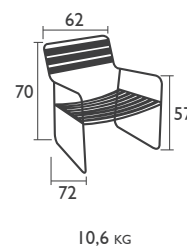

SURPRISING

DESIGN HARALD GUGGENBICHLER

SITZMÖBEL in Standardhöhe

I215 - STUHL

Struktur aus Stahldraht und Stahlblech mit Laserschnittmotiv
Stapelbarkeit: x 10 (Stapelhöhe: 1000 mm)

NIEDRIGE Sitzmöbel

I217 - TIEFER SESSEL

Struktur aus Stahldraht und Stahlblech mit Laserschnittmotiv

I216 - LOUNGER

Struktur aus Stahldraht und Stahlblech mit Laserschnittmotiv
Fußteil unter Sessel verstaubar

TISCH in Standardhöhe

I230 - TISCH 120 X 77 CM

Sonnenschirmloch Ø 41 mm
Struktur aus Stahldraht
Tischplatte aus Stahlblech

PIKTOGRAMME

EXTRA	 Extra Hochschutzbehandlung	SCHUTZ	 UV beständig	GARANTIE	 Garantie 1 Jahr	MARKT	 Fachleute Händler
	 Hochschutzbehandlung		 Stoff Wasseraabweisend		 Garantie 3 Jahre		 Spezialisierte Großmärkte
DETAILANGABEN	 Demontierbar	 Klappbar	 Einstellbar	 Zum Ausziehen	 Anzahl Gäste		
	 Abklappbar	 Stapelbar	 Maschinenwaschbar bei 40°C	 Abnehmbar			