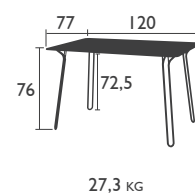

SURPRISING

DESIGN HARALD GUGGENBICHLER

SITZMÖBEL in Standardhöhe

I215 - STUHL

Struktur aus Stahldraht und Stahlblech mit Laserschnittmotiv
Stapelbarkeit: x 10 (Stapelhöhe: 1000 mm)

NIEDRIGE Sitzmöbel

I217 - TIEFER SESSEL

Struktur aus Stahldraht und Stahlblech mit Laserschnittmotiv

I216 - LOUNGER

Struktur aus Stahldraht und Stahlblech mit Laserschnittmotiv
Fußteil unter Sessel verstaubar

TISCH in Standardhöhe

I230 - TISCH 120 X 77 CM

Sonnenschirmloch Ø 41 mm
Struktur aus Stahldraht
Tischplatte aus Stahlblech

PIKTOGRAMME

EXTRA	 Extra Hochschutzbehandlung	SCHUTZ	 UV beständig	GARANTIE	 Garantie 1 Jahr	MARKT	 Fachleute Händler
	 Hochschutzbehandlung		 Stoff Wasseraabweisend		 Garantie 3 Jahre		 Spezialisierte Großmärkte
DETAILANGABEN	 Demontierbar	 Klappbar	 Einstellbar	 Zum Ausziehen	 Anzahl Gäste		
	 Abklappbar	 Stapelbar	 Maschinenwaschbar bei 40°C	 Abnehmbar			